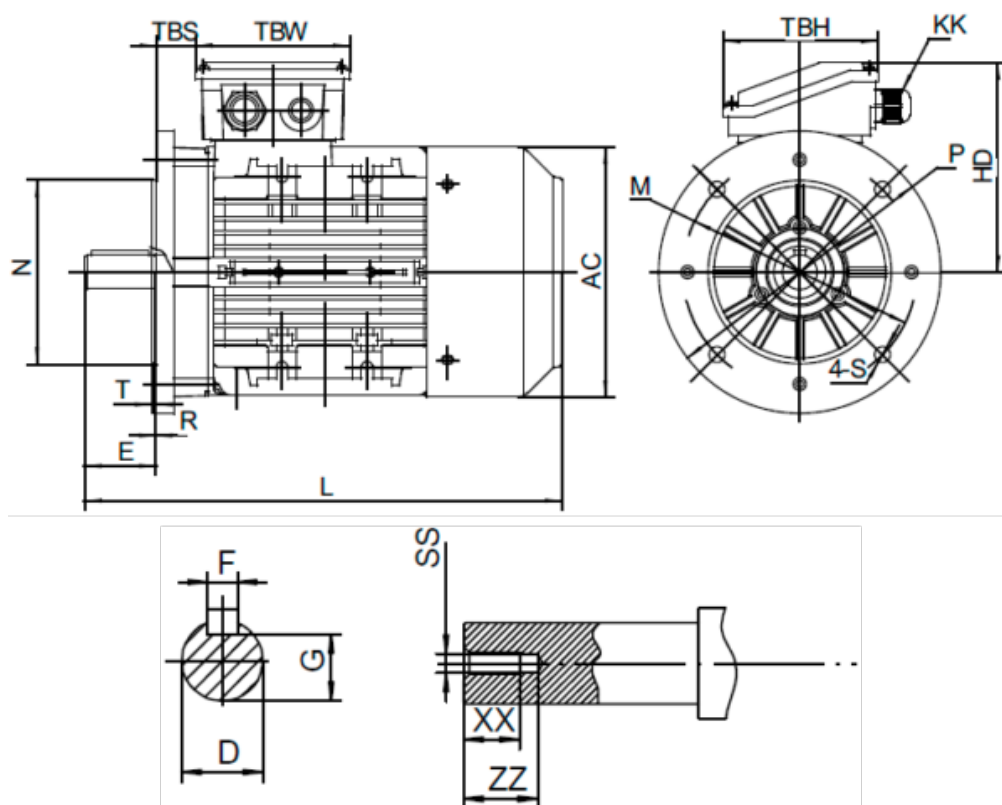

Varenummer: 2518001104140140  
 Beskrivelse: Kleedrive T3A 803-4 1.1kw 1400 o/min UL/CSA  
 3x230/400V 50 HZ IP55 B5 Eff=82,7%

## Mål

AA = 160	L = 304	TBH = 109
AC = Ø157	M = Ø165	TBS = 26.5
AD = 214	N = Ø130	TBW = 109
D = Ø19	P = Ø200	XX = 16
E = 40	R = 0	ZZ = 21
F = 6	S = Ø12	
G = 15.5	SS = M6	
HD = 134	T = 3.5	